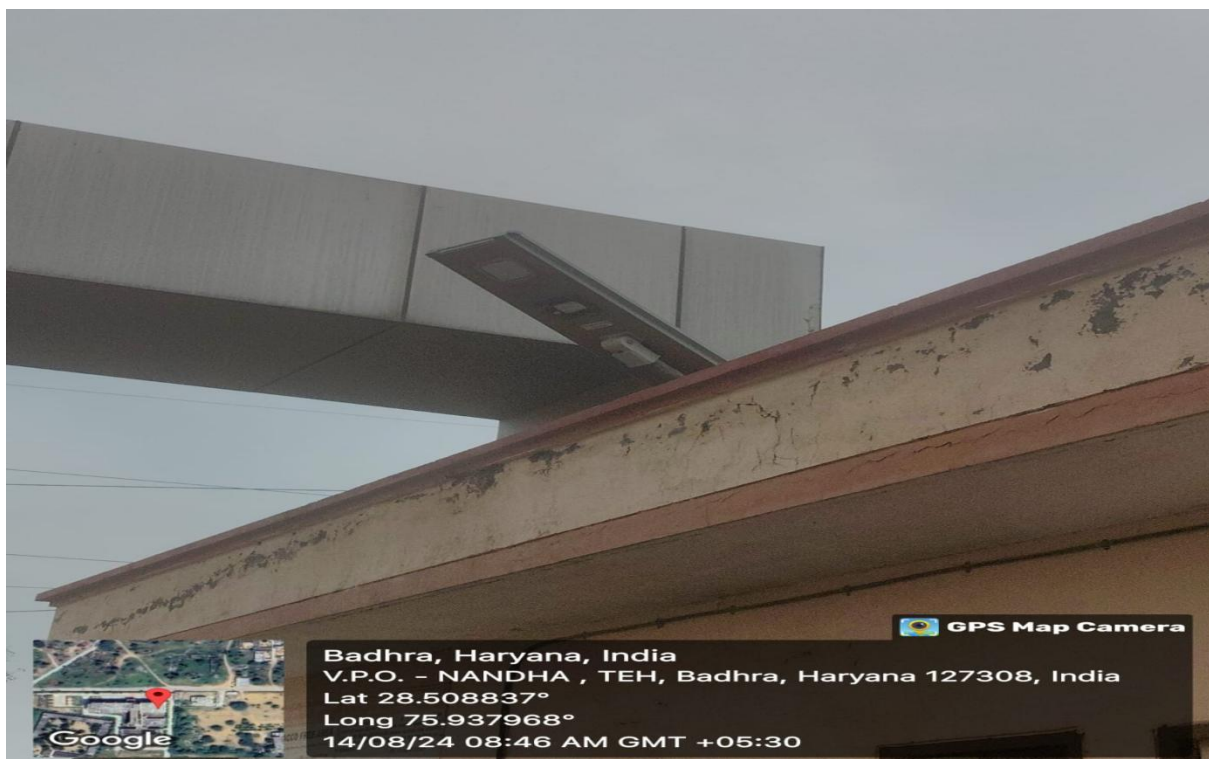

GOVT. COLLEGE FOR WOMEN, BADHRA

(Affiliated to Ch. Bansi Lal University, Bhiwani, AISHE Code: C-51945)

Address: Dhigawa Road, Badhra, Ch. Dadri, Haryana, PIN: 127308

Tel.: 01252-253036, E-Mail: gcwbadhra@gmail.com, Website: <http://www.gcwbadhra.ac.in>

7.1.2 Geo-tagged photographs of the facilities

LED Lights and Solar lights

Compost pits for dead leaves

Waste collected in the campus

Rain water harvesting installed in the campus to raise the ground water

स्वयंसेविकाओं ने चलाया स्वच्छता अभियान

महिला महाविद्यालय में पौधरोपण करतीं स्वयंसेविकाएं। विज्ञप्ति

बाढडा। राजकीय महिला महाविद्यालय बाढडा के एनएसएस शिविर के दौरान मंगलवार को स्वयंसेविकाओं ने महाविद्यालय परिसर में सफाई की। कार्यक्रम प्रभारी जितेंद्र और प्रोफेसर यशवंती ने स्वयंसेविकाओं का मार्गदर्शन किया। इस दौरान महाविद्यालय परिसर में 30 पौधे लगाए गए। संवाद