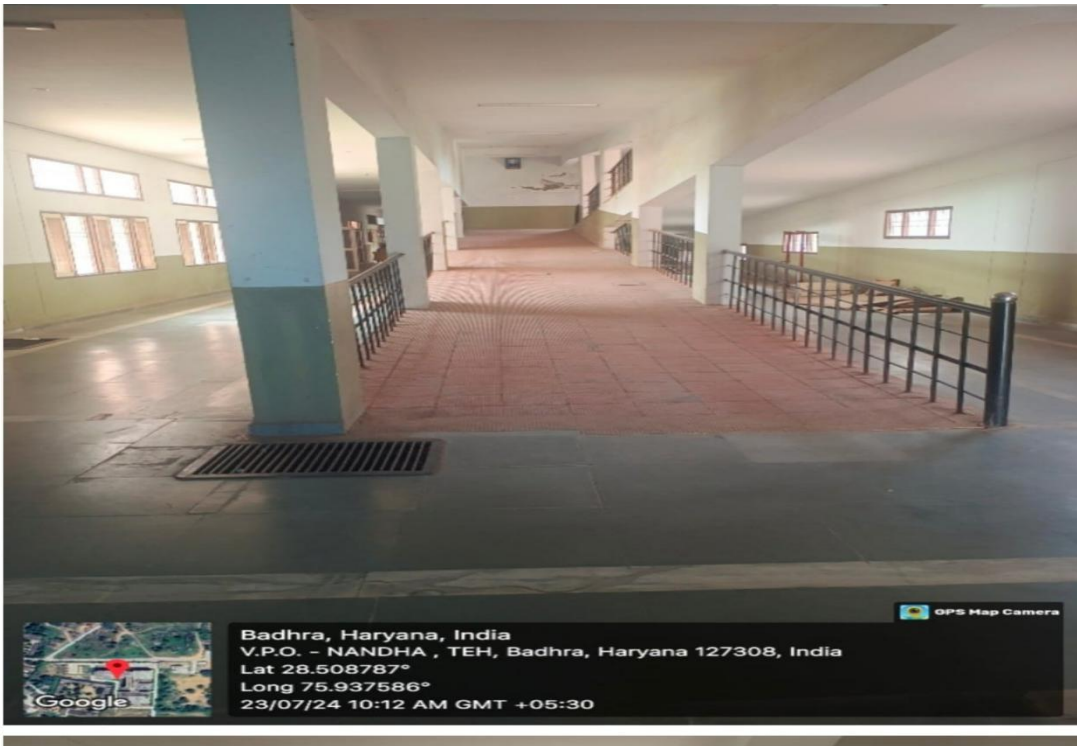

Ramps and washroom for disabled